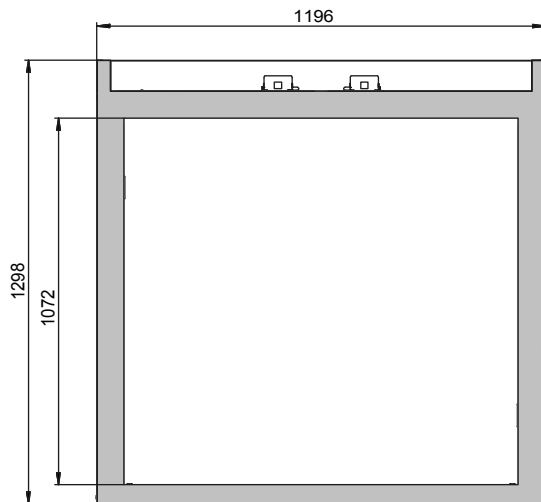

Dimensiones	
Anchura (externa)	1196,00 mm
Profundidad (externa)	616,00 mm
Altura (externa)	1298,00 mm
Anchura (interna)	1050,00 mm
Profundidad (interna)	524,00 mm
Altura (interior)	1072,00 mm

Las dimensiones interiores útiles pueden diferir dependiendo del interior.

Pesos / Cargas	
Opcionalmente con ventana de vidrio	270 kg
Carga distribuida	450,00 kg/m ²
Carga máxima	600 kg

Ventilación	
Conducto de ventilación	75 NW
10 renovaciones de aire	6 m ³ /h
Caída de presión (10 renov. de aire)	5 Pa

Información general	
Número de puertas	2
Ángulo de apertura de la puerta	89,00°
Dimensiones de rejilla interior	32 mm
Profundidad con las puertas abiertas	1226 mm
Número de aduana	94032080

Vista desde arriba