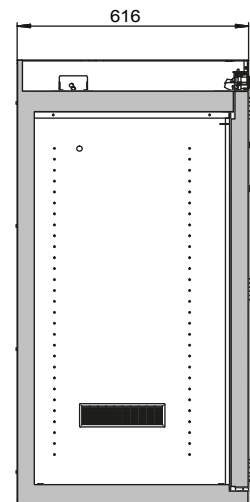

Dimensiones	
Anchura (externa)	1196,00 mm
Profundidad (externa)	616,00 mm
Altura (externa)	1298,00 mm
Anchura (interna)	1050,00 mm
Profundidad (interna)	524,00 mm
Altura (interior)	1072,00 mm

Las dimensiones interiores útiles pueden diferir dependiendo del interior.

Información general	
Número de puertas	2
Ángulo de apertura de la puerta	89,00°
Dimensiones de rejilla interior	32 mm
Profundidad con las puertas abiertas	1226 mm
Número de aduana	94032080

Vista desde arriba