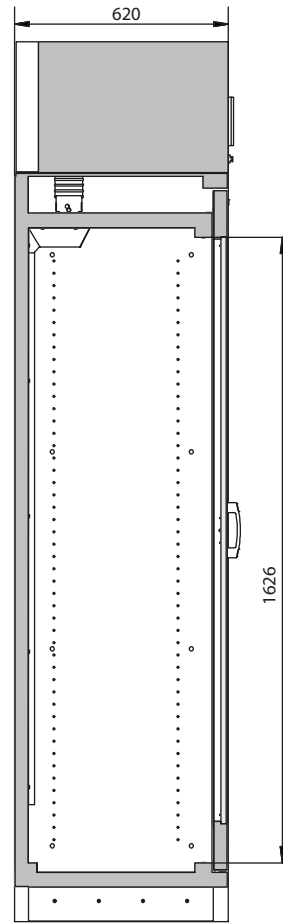

N° de ID. 32946-060
Modelo FX30.229.086.WDFW

**Armario con recirculación filtrante monitorizada
FX-DISPLAY-30**
Modelo FX30.229.086.WDFW, color del cuerpo gris
antracita, con puerta batiente con panel de vidrio en
amarillo seguridad (RAL 1004)

Dimensiones	
Anchura (externa)	864,00 mm
Profundidad (externa)	620,00 mm
Altura (externa)	2294,00 mm
Anchura (interna)	750,00 mm
Profundidad (interna)	519,00 mm
Altura (interior)	1626,00 mm

Las dimensiones interiores útiles pueden diferir dependiendo del interior.

Pesos / Cargas	
Opcionalmente con ventana de vidrio	245 kg
Carga distribuida	608,00 kg/m ²
Carga máxima	600 kg

Componentes eléctricos	
Frecuencia	50 Hz
Tensión nominal	230 V
Consumo máx. de corriente	0,5 A
Consumo de potencia en servicio	120 W
Consumo de potencia en standby	50 W

Información general	
Número de puertas	1
Ángulo de apertura de la puerta	90,00°
Profundidad con las puertas abiertas	1394 mm
Número de aduana	94032080

Vista frontal

Vista lateral

Vista desde arriba

Para obtener más información, visite www.asecos.es