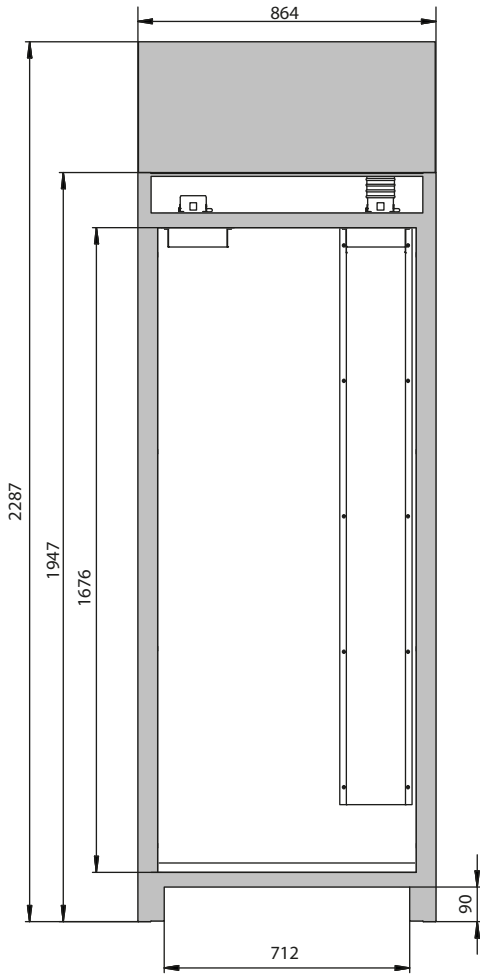

N° de ID. 32946-060
Modelo FX30.229.086.WDFW

**Armario con recirculación filtrante monitorizada
FX-DISPLAY-30**
Modelo FX30.229.086.WDFW, color del cuerpo gris
antracita, con puerta batiente con panel de vidrio en
amarillo seguridad (RAL 1004)

Dimensiones	
Anchura (externa)	864,00 mm
Profundidad (externa)	620,00 mm
Altura (externa)	2294,00 mm
Anchura (interna)	750,00 mm
Profundidad (interna)	519,00 mm
Altura (interior)	1626,00 mm

Las dimensiones interiores útiles pueden diferir dependiendo del interior.

Información general	
Número de puertas	1
Ángulo de apertura de la puerta	90,00°
Profundidad con las puertas abiertas	1394 mm
Número de aduana	94032080

Vista frontal

Vista lateral

Vista desde arriba

Para obtener más información, visite www.asecos.es