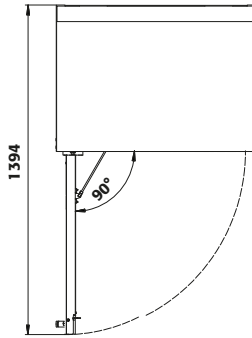

Dimensiones	
Anchura (externa)	864,00 mm
Profundidad (externa)	620,00 mm
Altura (externa)	2294,00 mm
Anchura (interna)	750,00 mm
Profundidad (interna)	519,00 mm
Altura (interior)	1626,00 mm

Las dimensiones interiores útiles pueden diferir dependiendo del interior.

Información general	
Número de puertas	1
Ángulo de apertura de la puerta	90,00°
Profundidad con las puertas abiertas	1394 mm
Número de aduana	94032080

Vista frontal

Vista lateral

Vista desde arriba

Para obtener más información, visite www.asecos.es