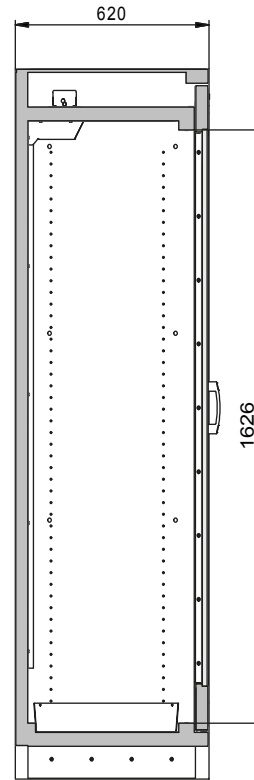

Vista lateral