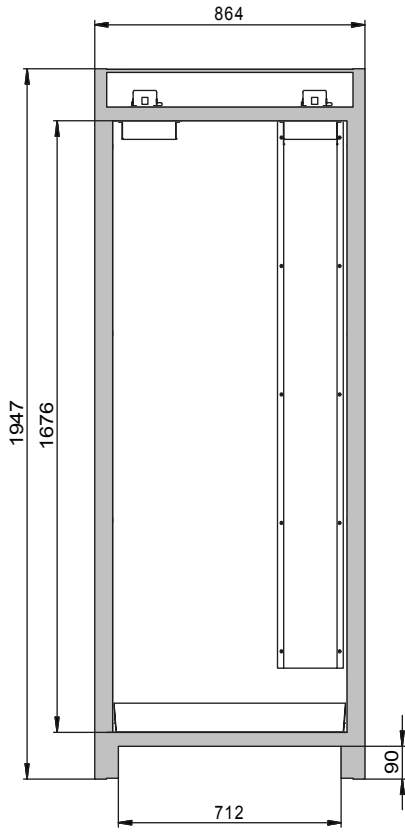

Vista frontal