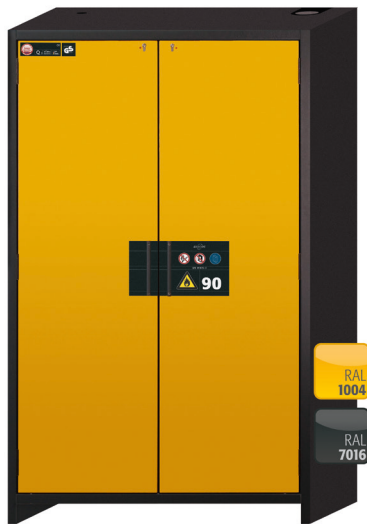

N° de ID. 30001-040
Modelo Q90.195.120

Armario de seguridad Q-CLASSIC-90
Modelo Q90.195.120, color del cuerpo gris antracita
(RAL 7016), con puertas batientes en amarillo seguridad
(RAL 1004)

Almacenamiento seguro y homologado de sustancias
peligrosas en los lugares de trabajo

Funcionamiento / construcción:

- **Construcción sólida y duradera:** Cuerpo exterior con recubrimiento de melamina, de alta calidad y resistente a arañazos, puertas con 3 bisagras, mecanismo de cierre completo y elementos de seguridad fuera de la zona de almacenamiento para evitar la corrosión
- **Manipulación fácil y cómoda:** Las puertas pueden permanecer abiertas en cualquier ángulo de apertura. Cierre automático de las puertas en caso de incendio
- **Ningún uso no autorizado:** Puertas con cerradura de cilindro de perfil con indicador del estado de cierre rojo/verde (adaptable a llave maestra)
- **Transporte sencillo:** Zócalo de transporte integrado, panel de zócalo opcional
- **Fácil instalación:** Pies ajustables para salvar las irregularidades del suelo
- **Ventilación:** Conductos de aire integrados listos para conexión (DN 75) a un sistema de ventilación forzada. Indicador del flujo de aire de la ventilación

Dimensiones	
Anchura (externa)	1193 mm
Profundidad (externa)	615 mm
Altura (externa)	1953 mm
Anchura (interna)	1050 mm
Profundidad (interna)	522 mm
Altura (interior)	1647 mm

Las dimensiones interiores útiles pueden diferir dependiendo del interior.

Información general	
Número de puertas	2
Ángulo de apertura de la puerta	89,50°
Profundidad con las puertas abiertas	1165 mm
Dimensiones de rejilla interior	32 mm
Ancho de entrada del zócalo de transporte	1120 mm
Altura de entrada del zócalo de transporte	90 mm
Número de aduana	94032080