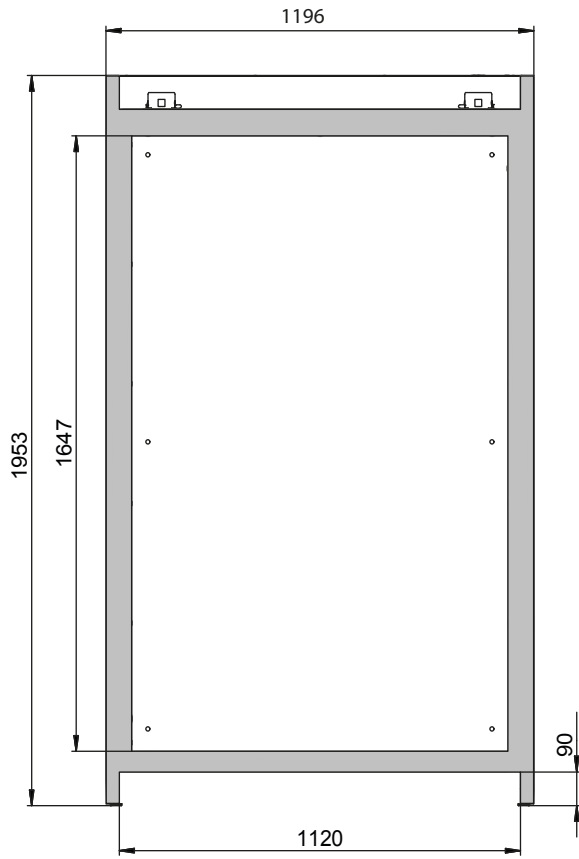

Vista frontal