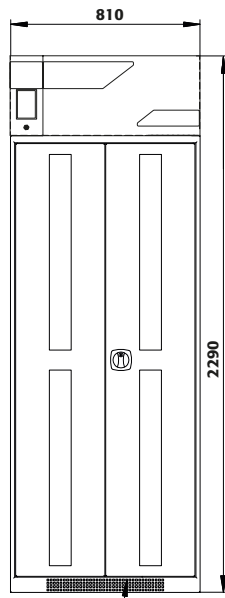

Ventilación natural

CX.229.081.WDFW