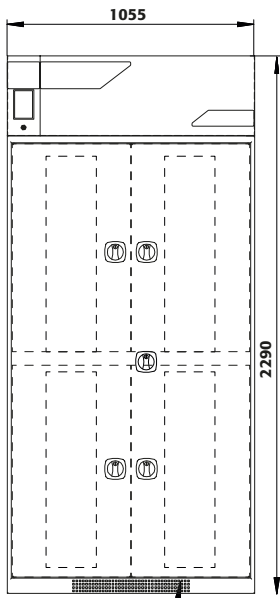

Dimensiones	
Anchura (externa)	1055,00 mm
Profundidad (externa)	520,00 mm
Altura (externa)	2290,00 mm
Anchura (interna)	996,00 mm
Profundidad (interna)	493,00 mm
Altura (interior)	1835,00 mm

Las dimensiones interiores útiles pueden diferir dependiendo del interior.

Información general	
Número de puertas	2
Ángulo de apertura de la puerta	110,00°
Profundidad con las puertas abiertas	1026 mm
Número de aduana	94032080

Vista frontal

Vista lateral

Vista desde arriba

Ventilación natural